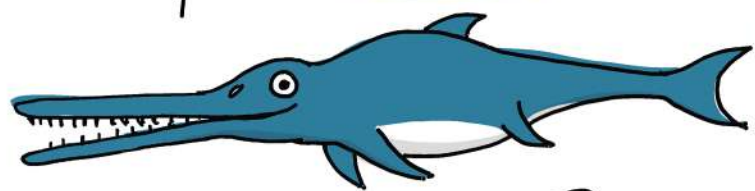

Desde pequeña busca tesoros por la playa y el acantilado de **Lyme Regis**.

A los 26 años abre su propia tienda de fósiles. Vienen científicos de toda Europa a verla.

COPROLITOS

Descubre tinta fosilizada en su interior **BELEMNITES**

AMMONITES

¡A los 12 años encuentra el 1^{er} esqueleto de **ICTIOSAURIO!**

Sus hallazgos cambiaron las ideas sobre la vida prehistórica.

OMG!

Paleontóloga

PTEROSAURIO

¿DE QUÉ ÉPOCA SON ESTOS BICHOS?

Tray, su compañero de caza de fósiles